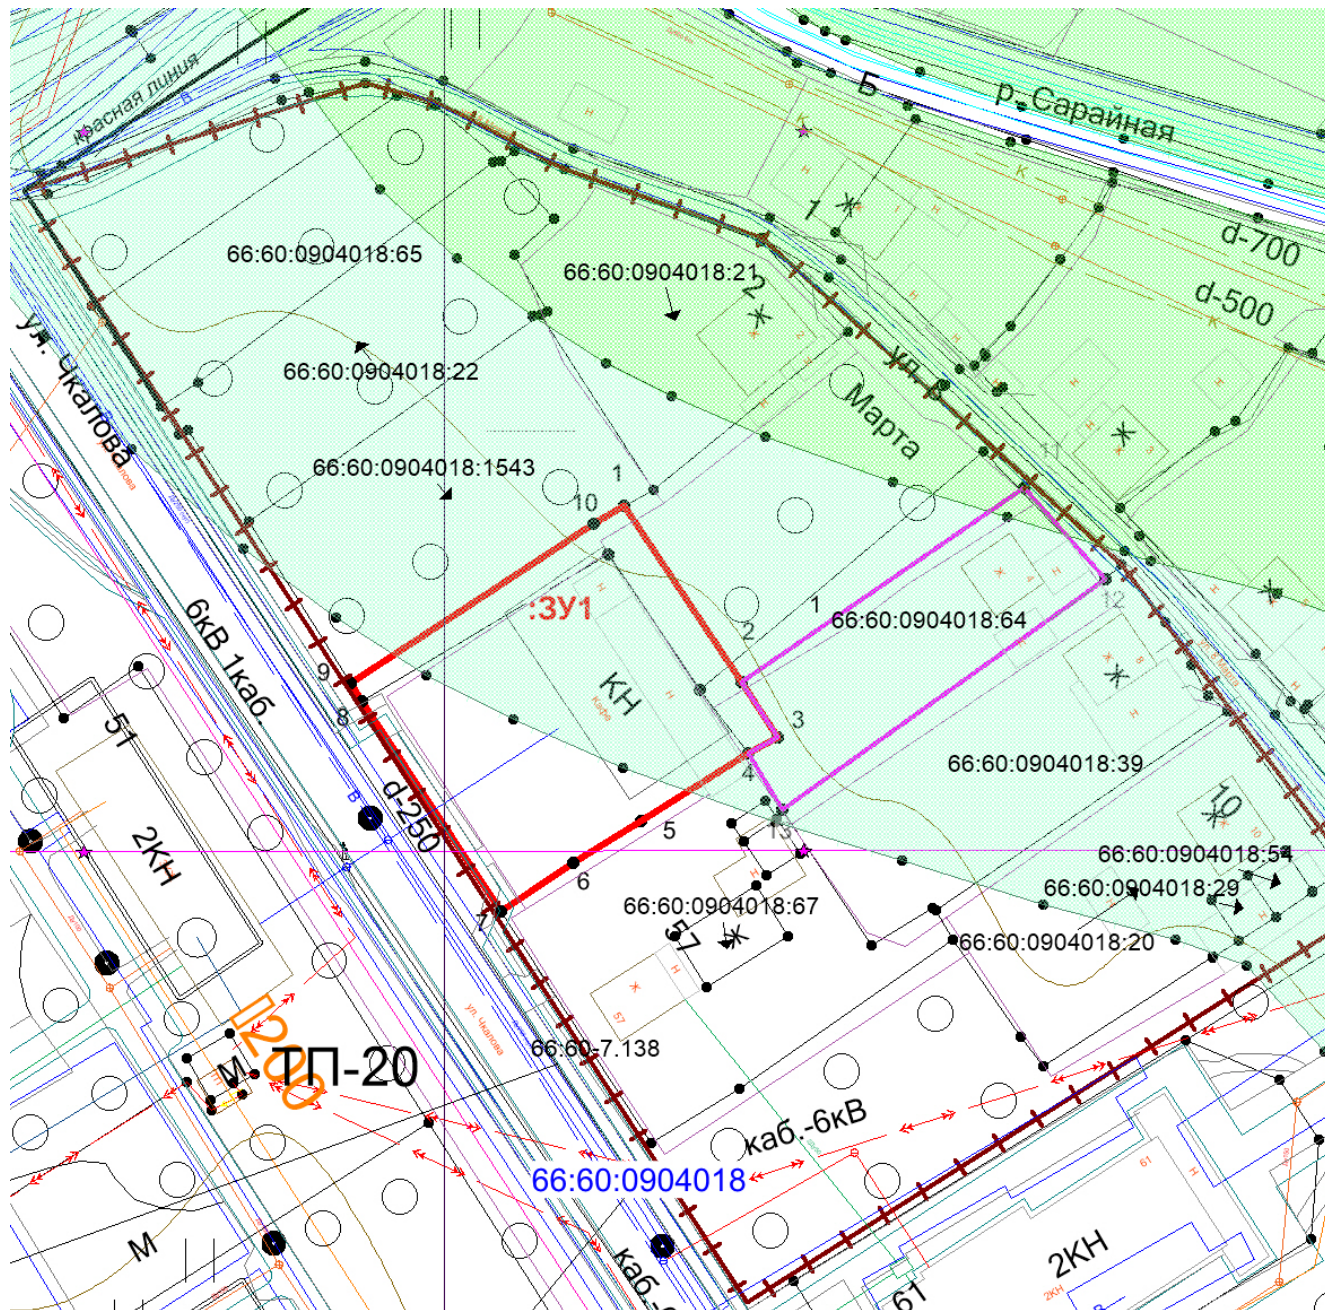

Глава  
Североуральского городского округа

С.Н. Миронова

Условные обозначения:

- Граница проекта межевания
- Граница образуемого земельного
- Граница изменяемого земельного
- Границы существующих земельных участков
- Кадастровый номер земельного участка
- Номера характерных точек образуемых и изменяемых земельных участков

						Проект межевания территории квартала, ограниченного улицами Чкалова, 8 Марта, Молодежная городе Североуральске Североуральского городского округа			
Изм.	Кол.	Лист	№ док	Подпись	Дата				Стадия
Разработал		Костюченкова			12.2022	Чертеж межевания территории	ПМТ	1	1
Проверил							Масштаб 1:1000		

Условные обозначения:

	- Граница проекта межевания
	- Граница образуемого земельного
	- Граница изменяемого земельного
	- Границы существующих земельных участков
	- Граница зоны с особым условием использования территории

- Граница проекта межевания
- Граница образуемого земельного
- Граница изменяемого земельного
- Границы существующих земельных участков
- Граница зоны с особым условием использования территории
- Кадастровый номер земельного участка